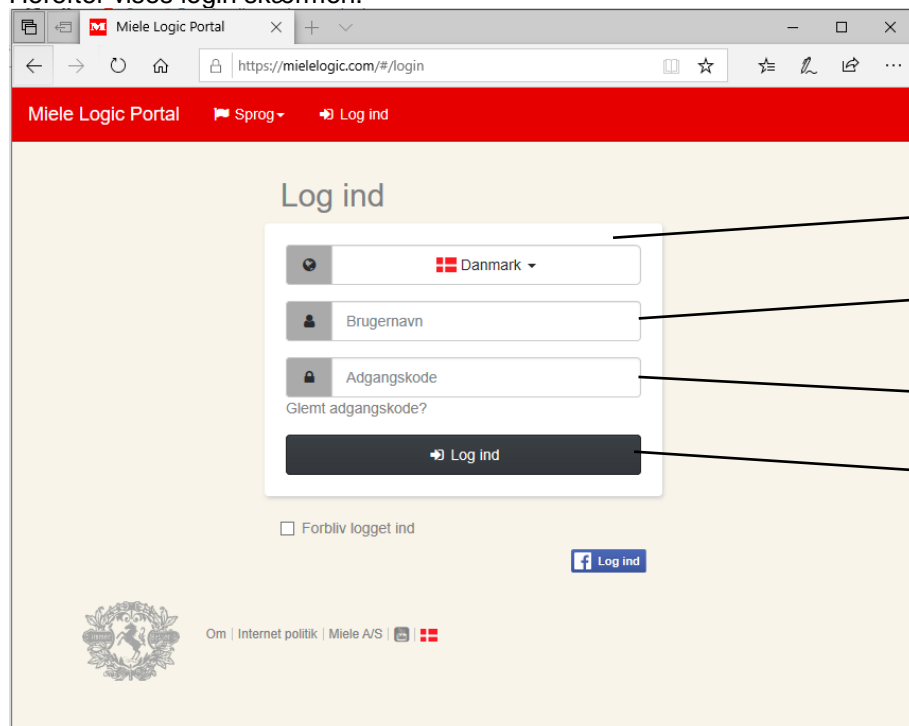

Revisions historie.

Revision dato	Revision	Beskrivelse
27-12-2019	001	Første udgave

1.0 Indledning

Velkomme til Mielelogic portal.

- Her har du nu mulighed for at se status på maskinerne i vaskeriet
- Foretager reservationer
- Tanke din vaskekonto op (Kun Debet vaskerier)
- Se de transaktioner du har foretaget i vaskeri, se månedsregnskab og dine optankninger.
- Se din vaskerikonto, ændre brugernavn og adgangskode

1.1. Login.

Åben din favorit browser og indtast www.Mielelogic.com

F.eks. Chrome

f.eks. Explorer

Herefter vises login skærmen.

Vælg hvilket land vaskeriet ligger i.

Indtast Brugernavn

Indtast Adgangskode

Tryk Log ind

Brugernavn og Adgangskode kan bestilles via sms fra vaskeriets betalingssystem eller via printer. (ekstra udstyr).

Glem adgangskode kan kun benyttes hvis man har indtastet en e-mail adresse under "Konto" oplysninger (se afsnit 1.7)

1.2. Startside (Dashboard).

Efter login vises følgende:

Velkommen Micky Mouse (evt. navn på beboer)

I dag: fredag den 27. december 2019

Saldo: 0,00 kr. (Sum af køb indeværende måned=

Rødt vaskeri, Mielegade 19 (Navn og adresse på vaskeriet)